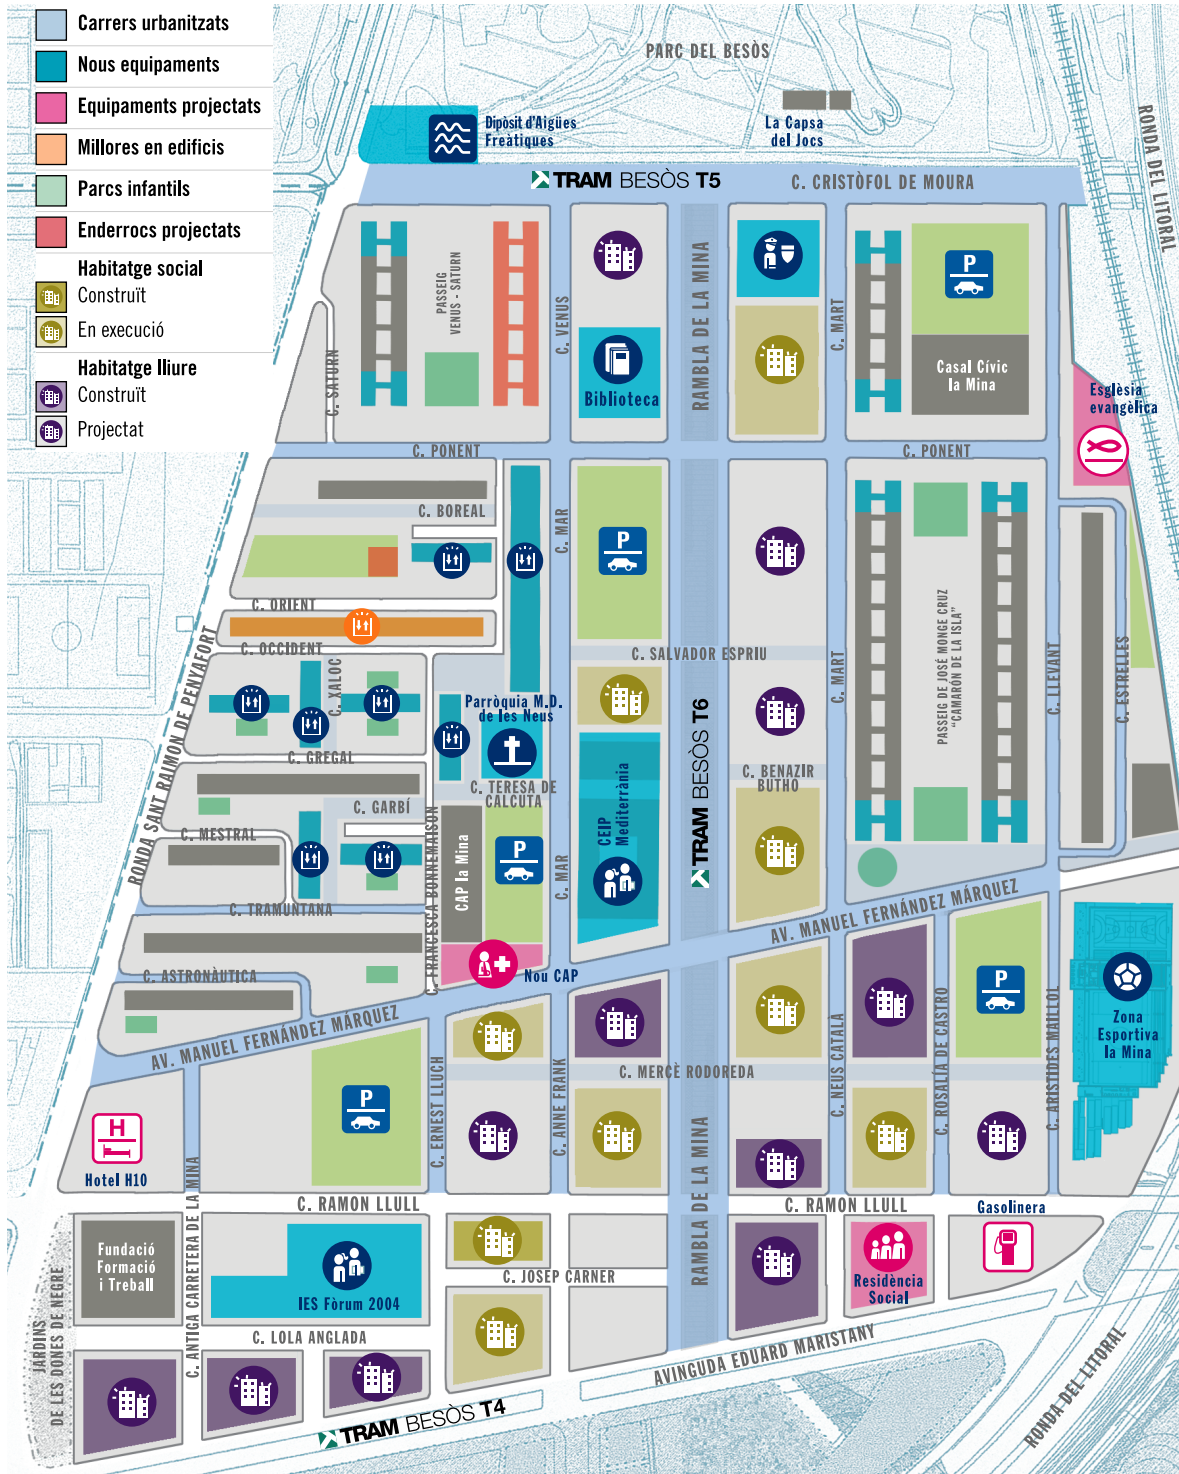

# EVOLUCIÓ DEL PLA DE TRANSFORMACIÓ DEL BARRI DE LA MINA

Abril de 2009

Mar, 12, ent. – 08930 Sant Adrià de Besòs – Tel. 93 462 00 20 – [www.barrimina.cat](http://www.barrimina.cat)